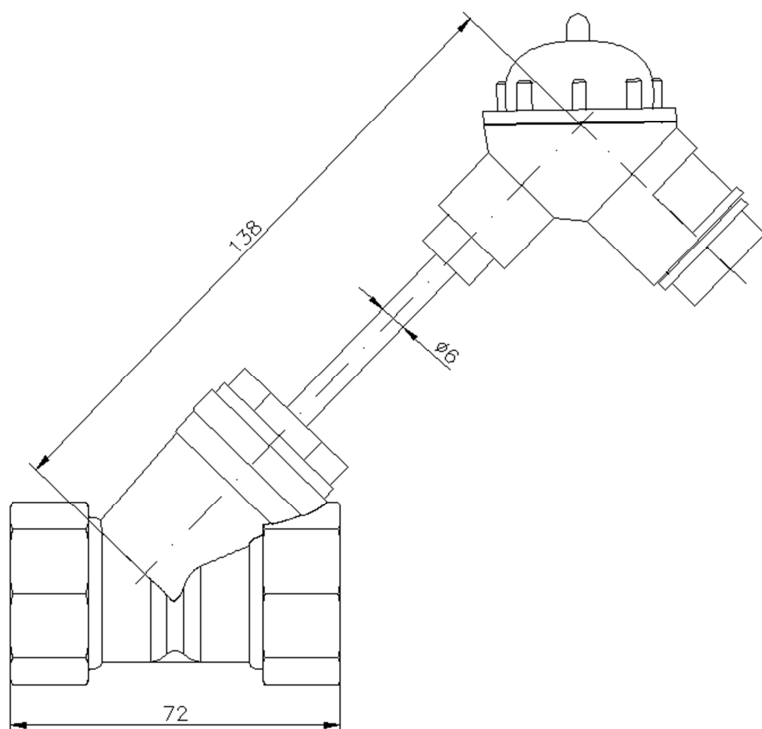

Термосопротивление ТС759

Предназначена для измерения температуры жидкости и газов в трубопроводе в диапазоне

– от -50 до +150°С

-ТУ 4211-011-12023213-2009

-Внесены в Государственный реестр средств измерений под № 41202-09

-Номинальная статическая характеристика Pt100 по ГОСТ Р 8.625-2006.

-Класс допуска В по ГОСТ Р 8.625-2006.

Корпус выполнен из нержавеющей стали 12Х18Н10Т и снабжен неподвижным штуцером М30х1,5 для монтажа в фильтр DN25.

Корпус содержит коммутационную головку с винтовыми контактами для подсоединения удлинительного провода.

Диаметр корпуса: 6 мм.

Пример для записи при заказе: ТС759-d6-DN25 (-50...+150С)

1. ТС759 - модель преобразователя;
   - d6 – диаметр корпуса (мм);
   - DN25 – фильтр DN25;
2. ---
3. ---